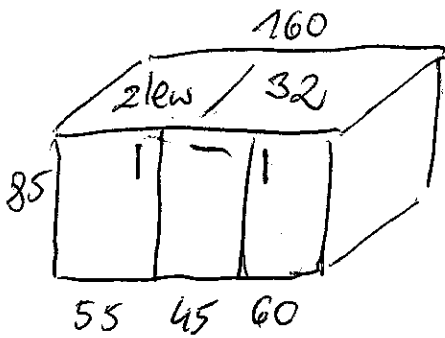

Sala szkoleniowa

- 37. Stół zamykana 272x80 st 2
- 38. Stół zamykana 272x40 st 1
- 39. Stół zamykana 272x80 st 1
- 40. Ekran 180x120
- 41. Tablica 180x90 na uchwytach prasowanych
- 42. Biurko 160x70 st 1
- 43. Stół szkoleniowy 140x70 st. 8

Pom. socjalne

- 32. Szafka kuchenna 160 x 85 z elementem, lodówką szt 1
- 33. Szafka wisząca 90 x 80. z dwoma półkami szt 1
- 34. - 1 - - 1 - - 1 - z jedną półką szt 1
- 35. Stół 120 x 75 szt 1
- 36. Szafka BHP - czysta 240 x 90 szt 6.