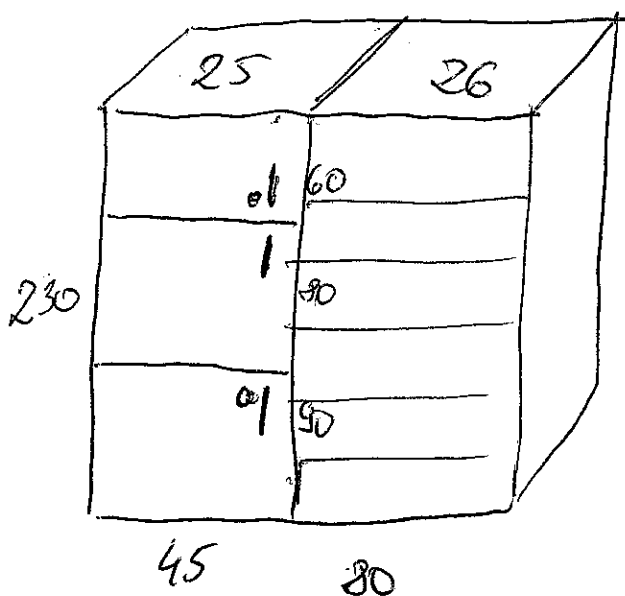

Pom. biurowe

25. Szafa 230x25 szt 1
26. Regał otwarty 230x80 z 6 półkami szt 1
27. Szafa BHP - czysta 230x80 szt 1
28. Biurko 140x75 szt 1
29. Biurko 160x75 szt 1
30. Kontenerik 60x40 zamknięty szt 2
31. Szafka 150x110 szt 1